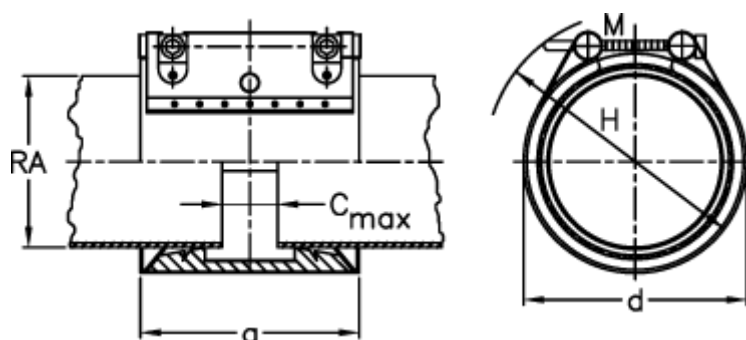

Varenummer: 025778100273
Beskrivelse: Norma Connect rørkobling
GRIP W2 Ø=273,0 EPDM, 9 bar

Mål

a	= 142
C max med båndindlæg	= 35
d	= 305
H	= 335
M (Skrue)	= M16
Nominelt tryk (bar)	= 9
RA	= 273
RA min-RA max	= 270,3 - 275,7